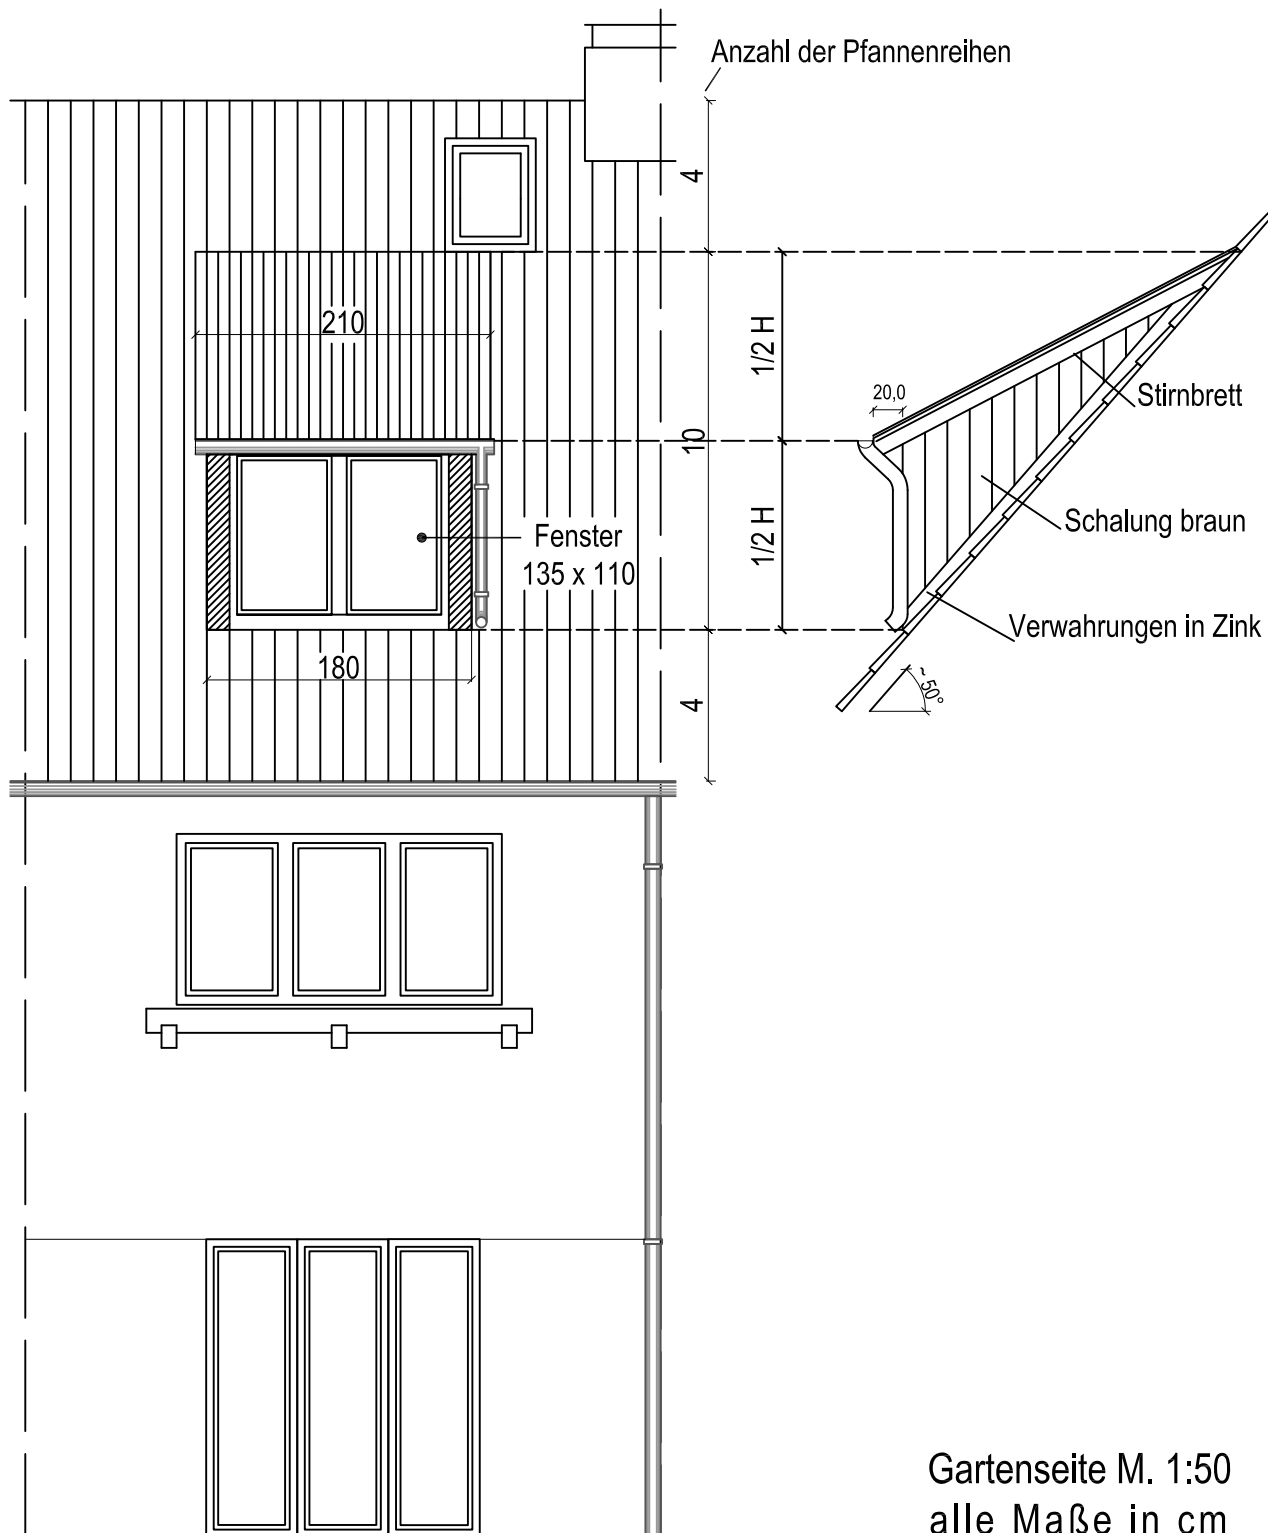

Dachgauben

Anlage zum Denkmalschutzplan

Gartenseite M. 1:50
alle Maße in cm